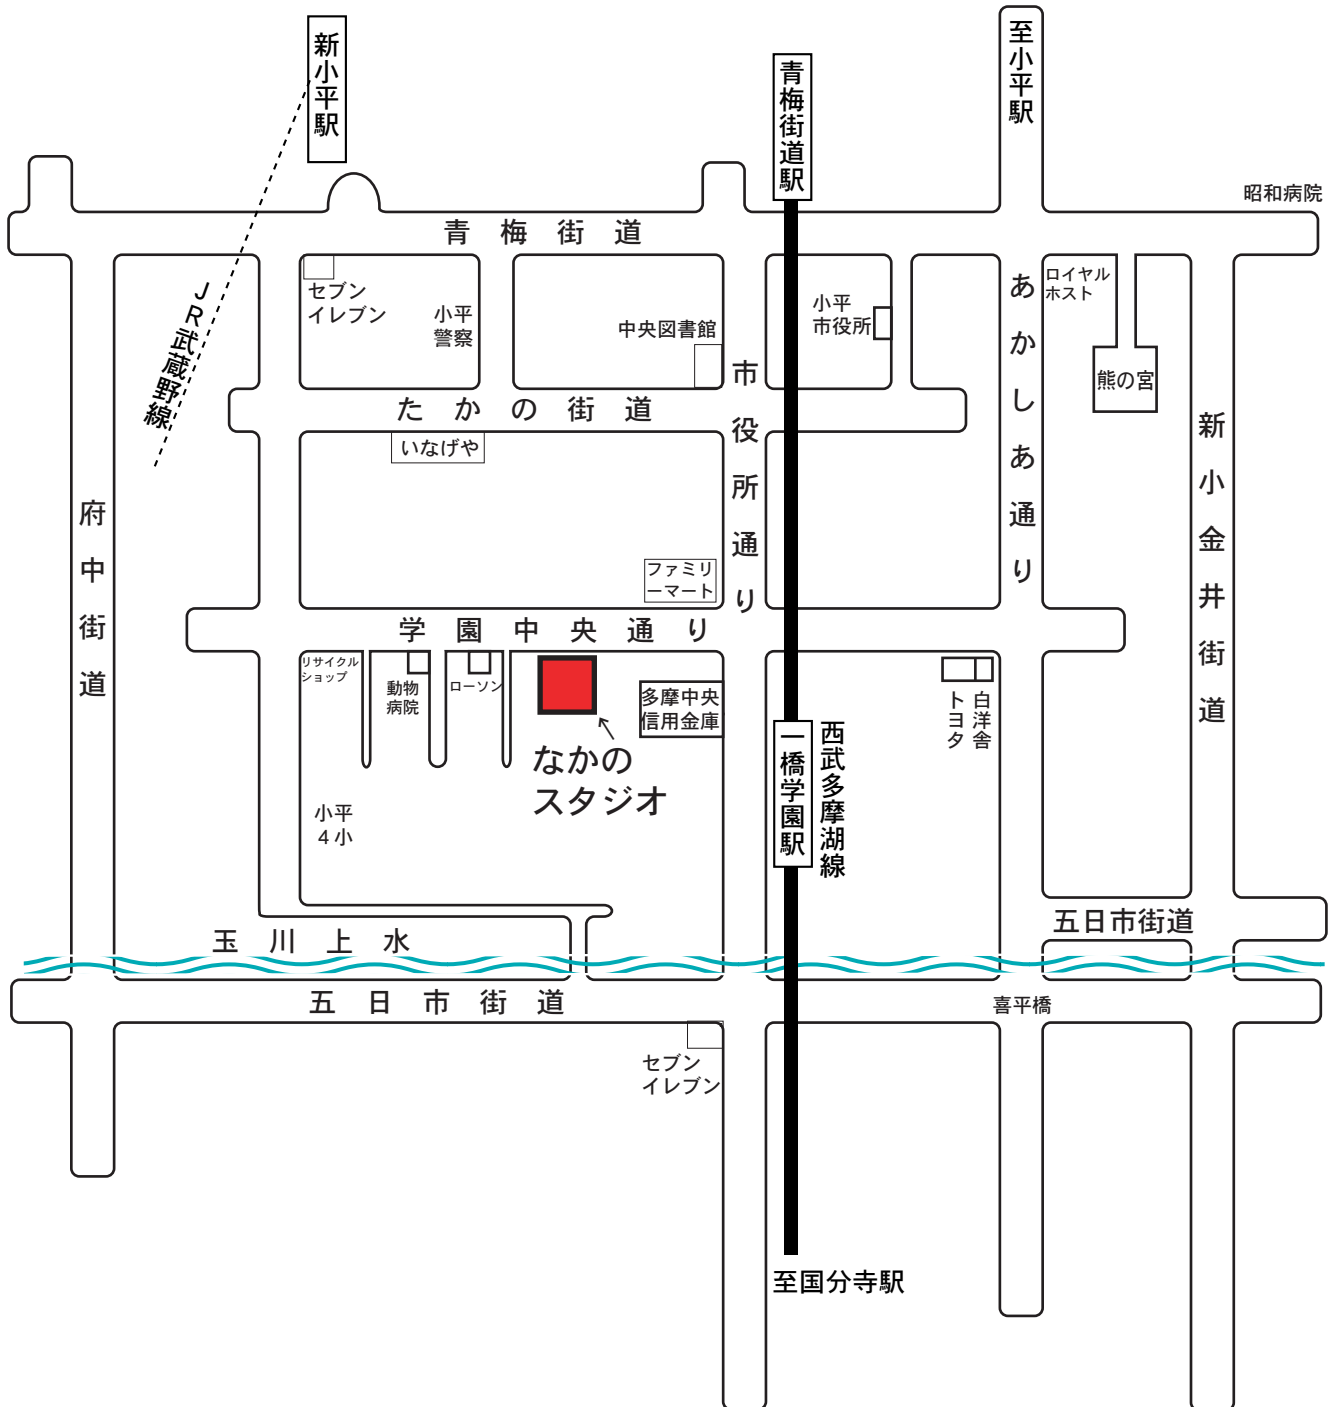

## ★交通機関のご案内

●最寄り駅：西武鉄道、西武多摩湖線の一橋学園駅北口より徒歩3分です。

J R線をご利用の方はJ R国分寺駅で西武鉄道、西武多摩湖線にお乗り換え下さい。

●お車でお越しのお客様には駐車場を御用意しております。

国家検定一級 なかのスタジオ

〒187-0045 東京都小平市学園西町2-13-21

TEL 042-342-6666 FAX 042-342-8888

e-mail info@nakanostudio.com Web site <http://www.nakanostudio.com>

営業時間：平日 AM10:00~PM7:00 土日祝日 AM10:00~PM6:00

定休日：毎週水曜日、第3火曜日

**nakano studio**®